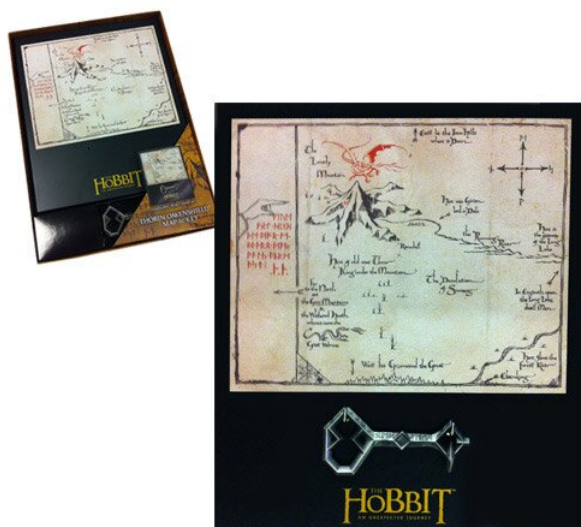

Klucz i Mapa Thorina z filmu Hobbit Noble Collection

Kategoria:

Nr katalogowy: **NN1243**

Producent: **The Noble Collection**

Cena: **155.00 PLN**

Dostępność: **Dostępny**

[Zobacz produkt w sklepie](#)

Thorin's Key and Map Black Small key - to zestaw klucz i mapa które posiadał Thorin w filmie Hobbit. Całość zaprezentowana na czarnym tle z możliwością zawieszenia na ścianie, idealny prezent dla każdego fana Hobbita.

Parametry produktu:

- Wymiary: 21 x 26 cm