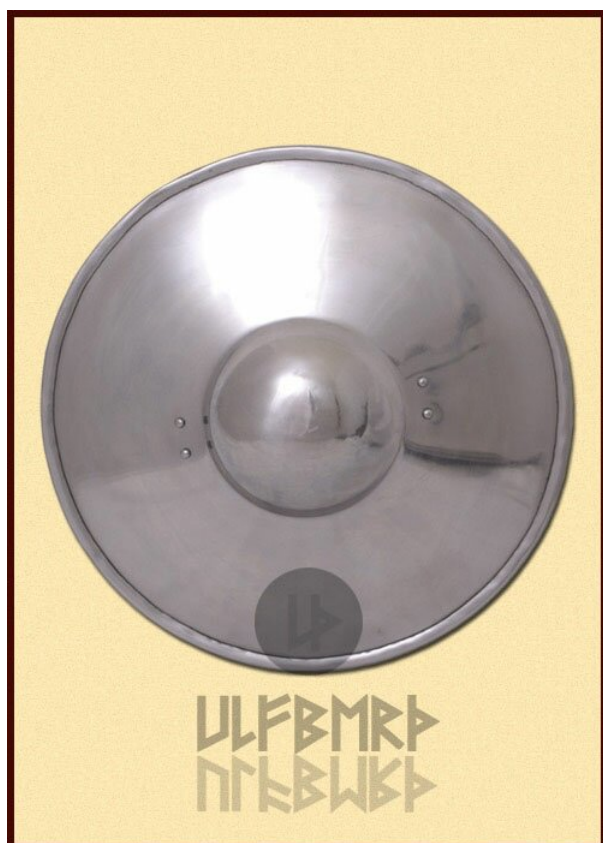

## Puklerz stalowy gładki Plain Buckler

Kategoria:

Nr katalogowy: **ULF-SD-04-S**

Cena: **199.00 PLN**

Dostępność: **Dostępny**

---

[Zobacz produkt w sklepie](#)

Puklerz gładki stalowy. Puklerz ten używany był od XII do XVIII wieku wraz ze sztyletem, krótkim mieczem lub rapierem. Używany był zarówno do obrony przed ciosami jak i do atakowania przeciwnika. Puklerz wykonany jest ze stali grubości 2 mm, z wywiniętymi krawędziami. Posiada przynitowany uchwyt pokryty skórą. Dostępny w 3 rozmiarach, w pełni funkcjonalny, nadaje się do użytku w walkach.

Parametry produktu:

- Średnica: 23 cm
- Grubość: 2 mm